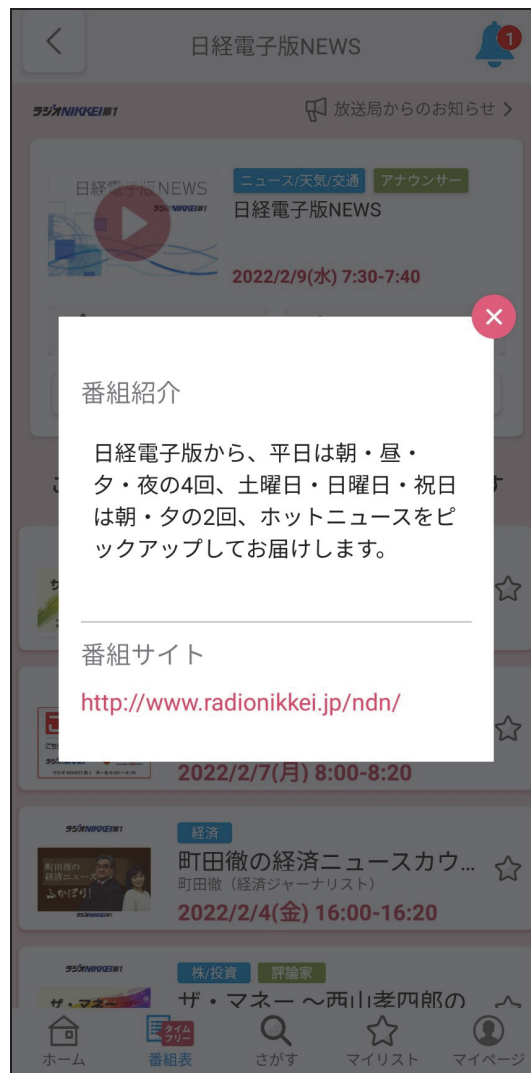

第1章 テキストの概要

1-1 テキストの概要

本テキストで学習する内容は、次のとおりです。

- ・ 民放ラジオを聴く…………… ラジコ
- ・ NHK ラジオを聴く…………… らじるらじる
- ・ 世界中のラジオを聴く…………… チューンインラジオ

以下は、各アプリの画面の見本です。

次章から順に学んでいきましょう！

第2章 民放ラジオを聴く

本章では、民放ラジオを聴くアプリ「ラジコ」について学びます。

2-1 ラジコとは

「ラジコ」(radiko)は、**自分の地域の民放ラジオ放送を聴けるアプリ**(またはサービス名)です。

アプリの仕組みにより、地下鉄や車内でも音切れが起きにくくなっています。

<ラジコの画面>

第3章 NHK ラジオを聴く

本章では、NHK ラジオを聴くアプリ「らじるらじる」について学びます。

3-1 らじるらじるとは

「らじるらじる」は、NHK のラジオ放送を聴けるアプリ（またはサービス名）です。