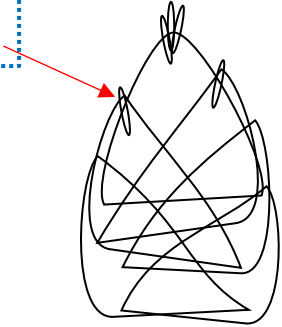

WORD で作る

イラスト集

風景編

Index

1. たけのこの里	1
2. 春の野原	5
3. ひつじの牧場	9
4. 縁側のねこと紫陽花	13
5. イルカの海	17
6. ひまわりと気球の空	20
7. お月見	25
8. カカシと秋の実り	29
9. 秋の夕暮れ	33
10. 雪だるまのクリスマス	35
11. お正月	39
12. かまくらとかさ地蔵	42

1. たけのこの里

① たけのこ

頂点の編集→頂点を中心にスムージングします

♪ たけのこ
 [二等辺三角形] グラデーション
 [直角三角形] グラデーション
 [楕円]

頂点の編集→口をドラッグし変形します

[楕円]

② 竹

♪ 竹
 [円柱]

円柱を順に重ねます

♪ 笹
 [楕円]
 [円弧] 1pt

頂点の編集→口を中心に向かってドラッグ

[円弧]

③ さくら

[雲]を3つグループ化し、グラデーション

♪ さくら
 [雲] グラデーション

④ 山

♪ 山

[正方形/長方形] グラデーション

頂点の編集や頂点の追加で四角形を変形します