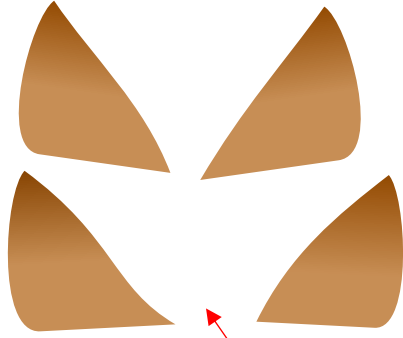

WORD で作る

イラスト集

風景編

Index

1. たけのこの里	1
2. 春の野原	5
3. ひつじの牧場	9
4. 縁側のねこと紫陽花	13
5. イルカの海	17
6. ひまわりと気球の空	20
7. お月見	25
8. カカシと秋の実り	29
9. 秋の夕暮れ	33
10. 雪だるまのクリスマス	35
11. お正月	39
12. かまくらとかさ地蔵	42

1. たけのこの里

① たけのこ

頂点の編集→頂点を中心にスムージングします

♪ たけのこ
 [二等辺三角形] グラデーション
 [直角三角形] グラデーション
 [楕円]

頂点の編集→口をドラッグし変形します

[楕円]

② 竹

♪ 竹
 [円柱]

円柱を順に重ねます

♪ 笹
 [楕円]
 [円弧] 1pt

頂点の編集→口を中心に向かってドラッグ