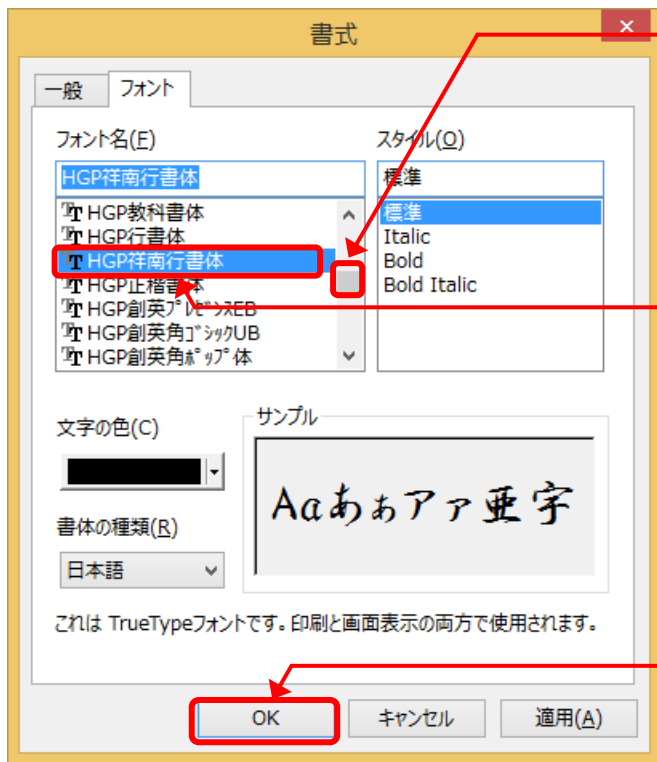

## 2. 全てのフォントを変更しましょう

一つ一つの枠を選択してフォントを変えるよりも、全ていっぺんに変更してみましょう。

**参考**

- 宛先住所の枠
- 宛先氏名の枠
- 差出人住所の枠
- 差出人氏名の枠

それぞれの枠をクリックして、別々のフォントを設定することもできます。

郵便番号のフォントは変更できません。

3 スクロールバーを下へドラッグします。

4 「HGP 祥南行書体」をクリックします。