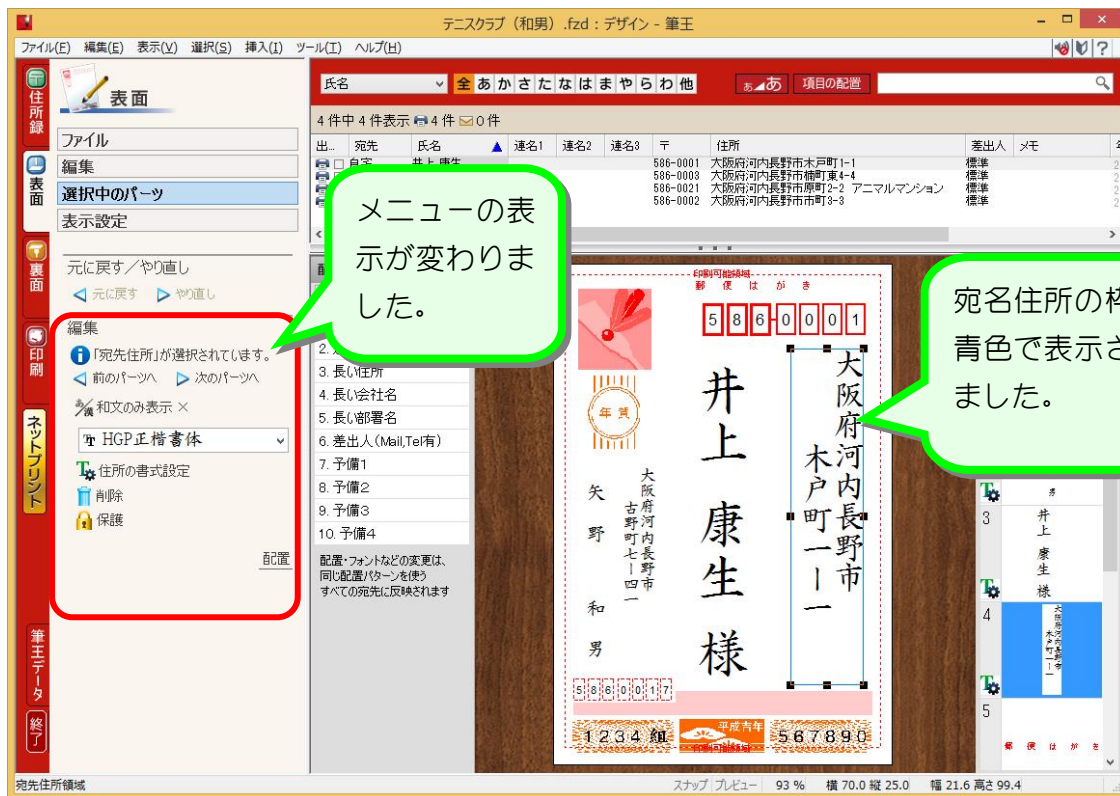

参考

宛名住所の枠を選択すると、「ファイル」のメニューが閉じて、「選択中のパーツ」のメニューが表示されます。